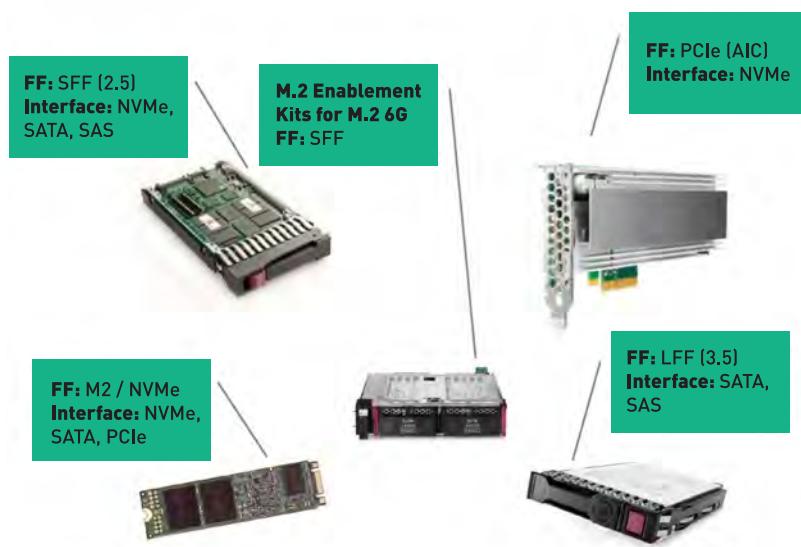

SSD ДИСКИ — серверные твердотельные накопители HPE

Твердотельные накопители HPE (SSD диски) для серверного оборудования и СХД.

SSD диски HPE постепенно приходят на смену обычным жестким дискам, с вращающимися механическими элементами (HDD-дискам).

Твердотельные диски HPE имеют значительно большую скорость работы, по сравнению жесткими дисками.

SSD диски HPE выпускаются с интерфейсами SATA 6G и SAS 12G.

В нашем ассортименте и под заказ — несколько серий твердотельных накопителей HPE, отличающихся повышенной скоростью, ресурсом записи или чтением, а также комбинированные.